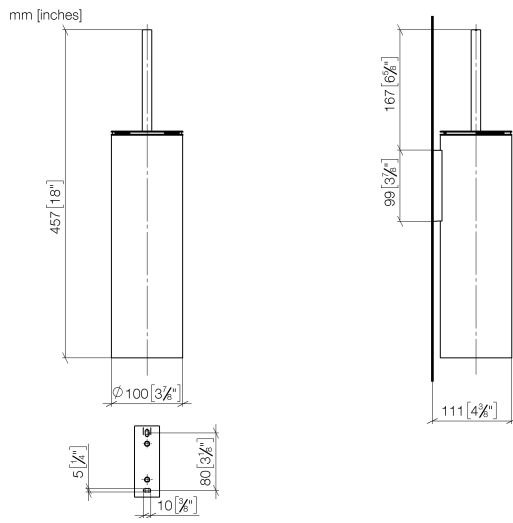

83 910 979

- tête de brosse noir mat
- largeur 100 mm
- hauteur 456 mm
- saillie 110 mm

S'adapte aux gammes suivantes : MADISON, MEM, TARA, CL.1, LISSÉ, VAIA, META, CYO

	Chrome	83 910 979-00
	Platine brossé	83 910 979-06
	Platine	83 910 979-08
	Dark Chrome	83 910 979-19
	Or clair	83 910 979-26
	Or clair brossé	83 910 979-27
	Laiton brossé (Or 23cts)	83 910 979-28
	Noir mat	83 910 979-33
	Bronze brossé	83 910 979-42
	Champagne brossé (Or 22cts)	83 910 979-46
	Chrome brossé	83 910 979-93
	Dark Platinum brossé	83 910 979-99

83 910 979

83 910 979

Les pièces pour les autres finitions peuvent être trouvées ici : Platine brossé

### Liste des pièces de rechange

N°	Article Numéro	Désignation	Fréquence de montage	Délai de livraison
1	90 20 97 505 01-00	poignée	1	10
2	90 18 50 601 00 90	brosse	1	2
3	08 18 40 524 90	élément insérable	1	2
4	90 30 30 014 00 90	vis	1	2
5	08 23 01 503-00	boîtier	1	10
6	05 30 31 025 00 90	set de fixation	2	2
7	05 18 40 287 00 90	patte de fixation	1	2