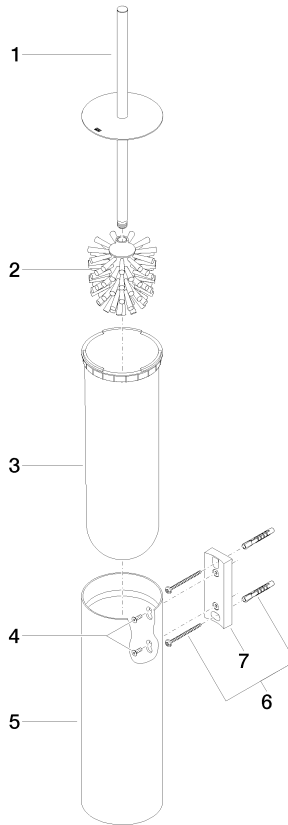

83 910 979

- tête de brosse noir mat
- largeur 100 mm
- hauteur 456 mm
- saillie 110 mm

S'adapte aux gammes suivantes : MADISON, MEM, TARA, CL.1, LISSÉ, VAIA, META, CYO

	Chrome	83 910 979-00
	Platine brossé	83 910 979-06
	Platine	83 910 979-08
	Dark Chrome	83 910 979-19
	Or clair	83 910 979-26
	Or clair brossé	83 910 979-27
	Laiton brossé (Or 23cts)	83 910 979-28
	Noir mat	83 910 979-33
	Bronze brossé	83 910 979-42
	Champagne brossé (Or 22cts)	83 910 979-46
	Chrome brossé	83 910 979-93
	Dark Platinum brossé	83 910 979-99

83 910 979

83 910 979

Les pièces pour les autres finitions peuvent être trouvées ici : Platine brossé

### Liste des pièces de rechange

N°	Article Numéro	Désignation	Fréquence de montage	Délai de livraison
1	90 20 97 505 01-00	poignée	1	10
2	90 18 50 601 00 90	brosse	1	2
3	08 18 40 524 90	élément insérable	1	2
4	90 30 30 014 00 90	vis	1	2
5	08 23 01 503-00	boîtier	1	10
6	05 30 31 025 00 90	set de fixation	2	2
7	05 18 40 287 00 90	patte de fixation	1	2